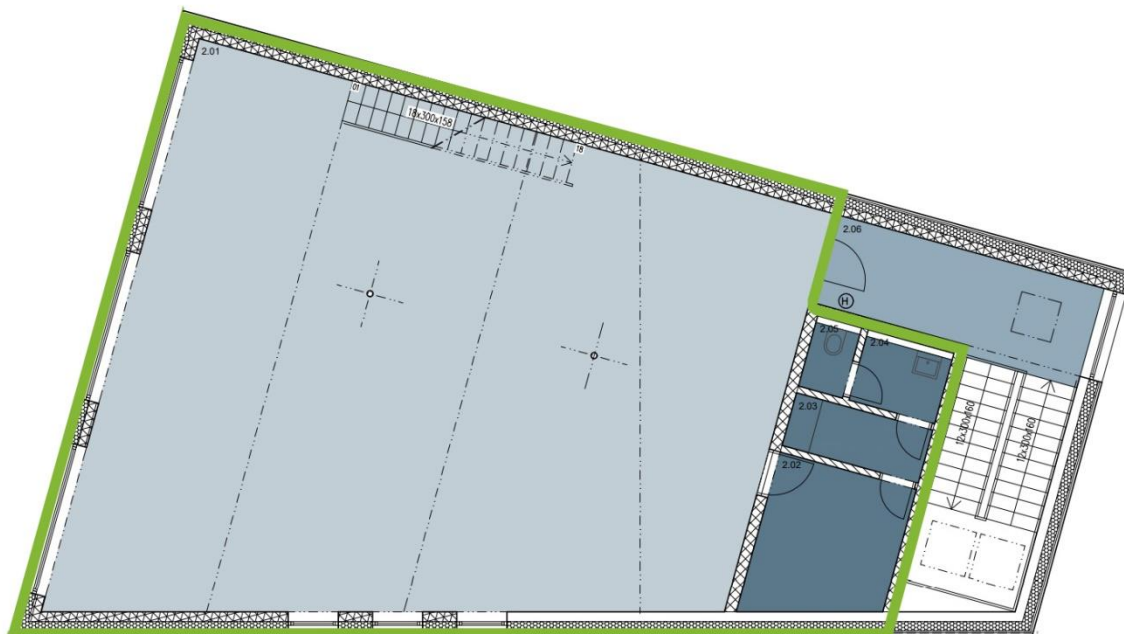

X28 KOMERCE | MIKULOV, 28. ŘÍJNA

| | | |
|---|---|---|
|  |  |  |
| 1NP | 204,59 m² | K1 |
| KOMERCE | | PLOCHA |
| 1.01 | Komerční plocha | 159,66 m ² |
| | | m ² |
| 1.03 | Schodiště | 14,56 m ² |
| 1.04 | Chodba | 11,99 m ² |
| | | m ² |
| 1.02 | Sklad | 9,95 m ² |
| 1.05 | Předsíň wc | 3,12 m ² |
| 1.06 | WC | 1,6 m ² |
| 1.07 | Šatna | 3,71 m ² |
| Celková plocha | | 204,59 m² |

X28 KOMERCE | MIKULOV, 28. ŘÍJNA

| | | |
|---|---|---|
|  |  |  |
| 2NP | 186,03 m² | K2 |
| KOMERCE | | PLOCHA |
| 2.01 | Komerční plocha | 155,07 m ² |
| | | m ² |
| 2.06 | Chodba | 11,99 m ² |
| | | m ² |
| 2.02 | Sklad | 9,95 m ² |
| 2.03 | Šatna | 3,71 m ² |
| 2.04 | Předsíň wc | 3,71 m ² |
| 2.05 | WC | 1,6 m ² |
| Celková plocha | | 186,03 m ² |

X28 KOMERCE | MIKULOV, 28. ŘÍJNA

| | | |
|---|---|---|
|  |  |  |
| GALERIE | 126,53 m² | K3 |
| PLOCHA | | |
| 3.01 | Galerie | 80,63 m ² |
| 3.02 | Střecha | 45,9 m ² |
| Celková plocha | | 126,53 m² |