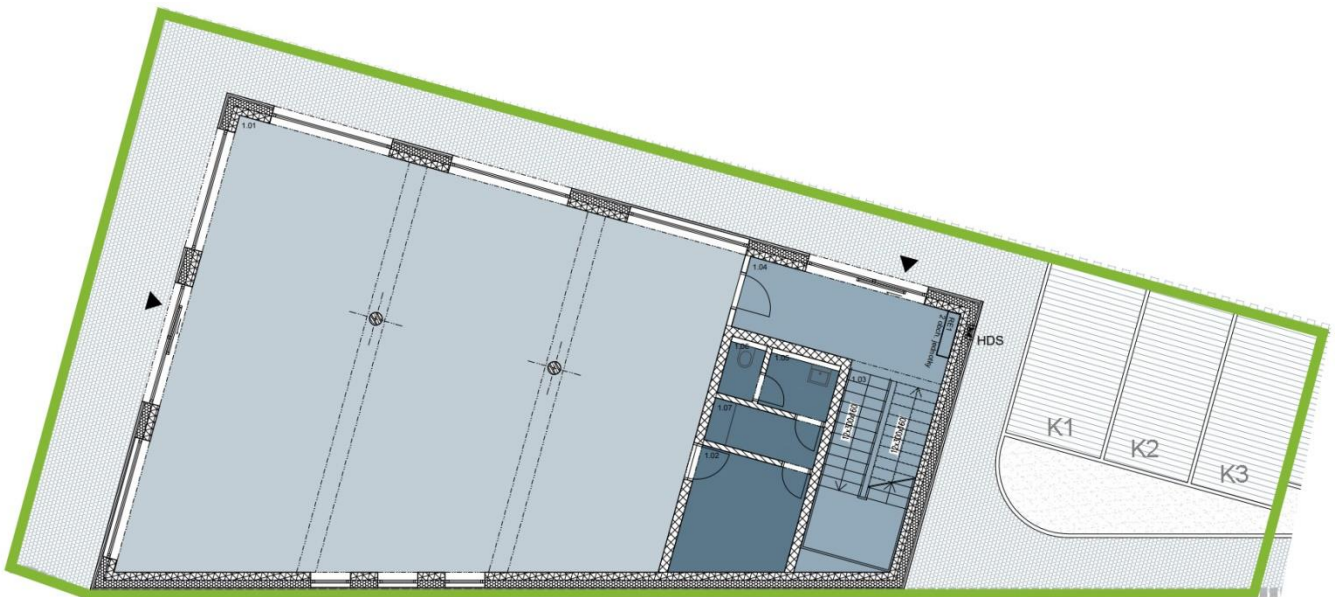

X28 KOMERCE | MIKULOV, 28. ŘÍJNA

| | | |
|---|---|---|
|  |  |  |
| 1NP | 204,59 m² | K1 |
| KOMERCE | | PLOCHA |
| 1.01 | Komerční plocha | 159,66 m ² |
| | | m ² |
| 1.03 | Schodiště | 14,56 m ² |
| 1.04 | Chodba | 11,99 m ² |
| | | m ² |
| 1.02 | Sklad | 9,95 m ² |
| 1.05 | Předsíň wc | 3,12 m ² |
| 1.06 | WC | 1,6 m ² |
| 1.07 | Šatna | 3,71 m ² |
| Celková plocha | | 204,59 m² |

X28 KOMERCE | MIKULOV, 28. ŘÍJNA

| | | |
|---|---|---|
|  |  |  |
| 2NP | 186,03 m² | K2 |
| KOMERCE | | PLOCHA |
| 2.01 | Komerční plocha | 155,07 m ² |
| | | m ² |
| 2.06 | Chodba | 11,99 m ² |
| | | m ² |
| 2.02 | Sklad | 9,95 m ² |
| 2.03 | Šatna | 3,71 m ² |
| 2.04 | Předsíň wc | 3,71 m ² |
| 2.05 | WC | 1,6 m ² |
| Celková plocha | | 186,03 m ² |

X28 KOMERCE | MIKULOV, 28. ŘÍJNA

| | | |
|---|---|---|
|  |  |  |
| GALERIE | 126,53 m² | K3 |
| PLOCHA | | |
| 3.01 | Galerie | 80,63 m ² |
| 3.02 | Střecha | 45,9 m ² |
| Celková plocha | | 126,53 m² |