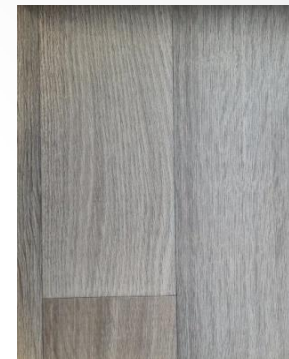

# Odstíny v dodávaném standardu

**Tavel 602**

**Tavel 695**

**Botticelli 693**

**Podlahová lišta bílá  
6cm vysoká**

**Odstíny doporučujeme  
vybírat osobně v kanceláři ze vzorníku**