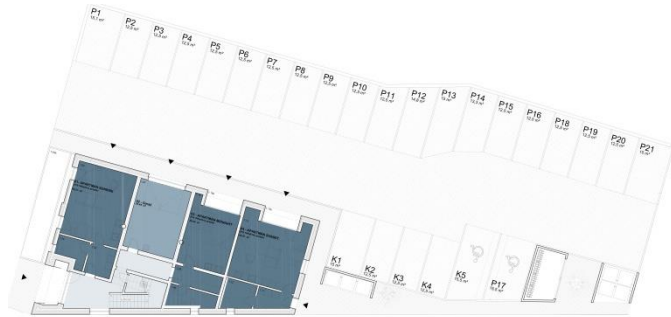

**X28 DŮM II. ČERVENÝ | MIKULOV, 28. ŘÍJNA
KARTA APARTMAN MIDNIGHT**

APARTMÁN MIDNIGHT	1NP 1 + kk	VÝMĚRA
1.08	Vstup	6,26 m ²
1.09	Koupelna	6,09 m ²
1.10	Nebytový prostor	22,50 m ²
	Plocha přiček	1,69 m ²
Výměra jednotky		36,54 m²
1.10b	Lodžie	4,06 m ²
Celková výměra		40,60 m²